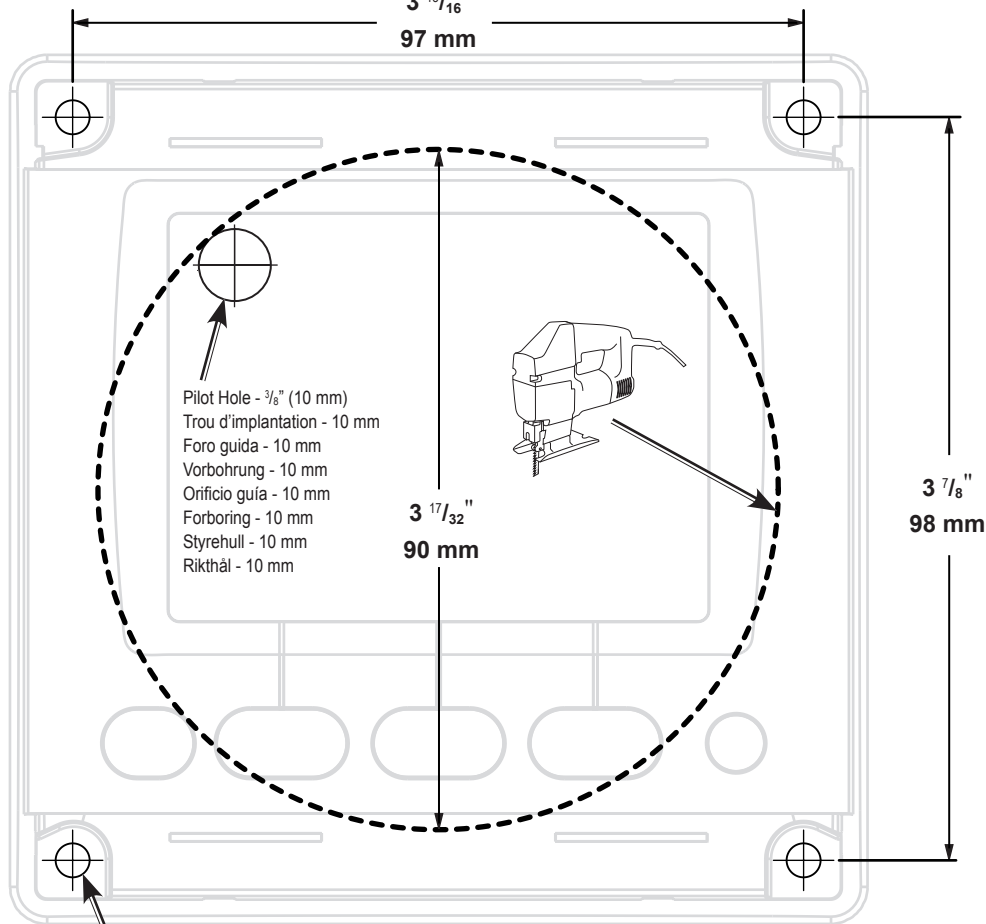

## GMI 10 Flush Mount Template

$3 \frac{13}{16}$ "  
97 mm

Refer to Installation Instructions for drill bit size.

Reportez-vous aux instructions d'installation pour en savoir plus sur la taille du foret.

Fare riferimento alle istruzioni di installazione per le dimensioni della punta da trapano.

Weitere Informationen zur Größe des Bohrers finden Sie in den Installationsanweisungen.

Consulte las instrucciones de instalación para conocer el tamaño de la broca.

Du finner informasjon om riktig størrelse på borbittsen i installasjonsinstruksjonene.

Information om borrarstørrelse finnes i installasjonsanvisningarna.

Se installasjonsveiledningen for at få opplysninger om borerhovedets størrelse.