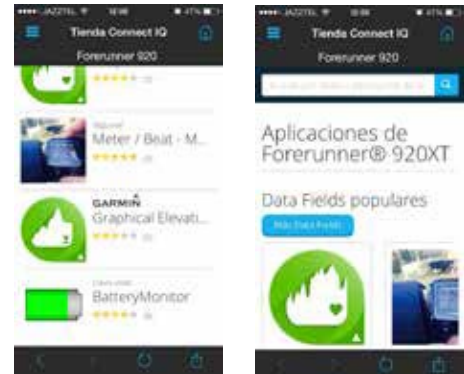

connect IQ™

powered by Garmin

Connect IQ™, el nuevo portal de Garmin, donde se puede descargar e instalar apps, widgets y otro contenido para personalizar el dispositivo compatible

Por primera vez Garmin abre las puertas de su tecnología para dar un paso más a la personalización de sus dispositivos. Connect IQ, permite a cualquier desarrollador, crear aplicaciones utilizando los datos de sensores incorporados en nuestros dispositivos.

¿El resultado? Un nuevo portal que permitirá sacar aún más provecho de los dispositivos personalizando las pantallas de reloj, añadiendo campos de datos para tus actividades, widgets y otras aplicaciones. Por ejemplo, personalizando los equipos con el logo de la empresa.