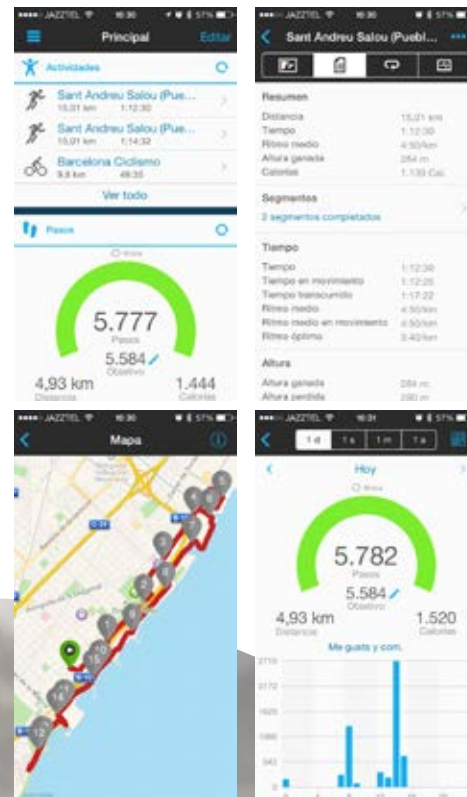

Edge® 520 Pack.
COD.010-01369-00

Soporte frontal, soporte de cuarto de giro, correa, cables cargador/USB, manuales.
Incluye: Edge 520, monitor de frecuencia cardiaca, sensor de cadencia, sensor de velocidad, soporte frontal, soporte de cuarto de vuelta, correa, cable USB, manuales.

GARMIN CONNECT®

Garmin Connect® es la herramienta de entrenamiento en línea donde almacenar, analizar y compartir todas las actividades físicas. Permite unirse a millones de usuarios que corren, pedalean, nadan y caminan. Garmin Connect® interactúa a la perfección con los dispositivos Garmin para ayudar a cumplir con todas las metas de actividad física.

Seguimiento en tiempo real

**Wellness**

El día en un vistazo

Permite visualizar la información más importante del día en un solo lugar: la cantidad total de pasos, el progreso hacia la meta diaria, un desglose del tiempo sedentario y mucho más. Incluso ayudamos a monitorizar el peso, el sueño y las calorías, para que sea más fácil encontrar los patrones de salud.