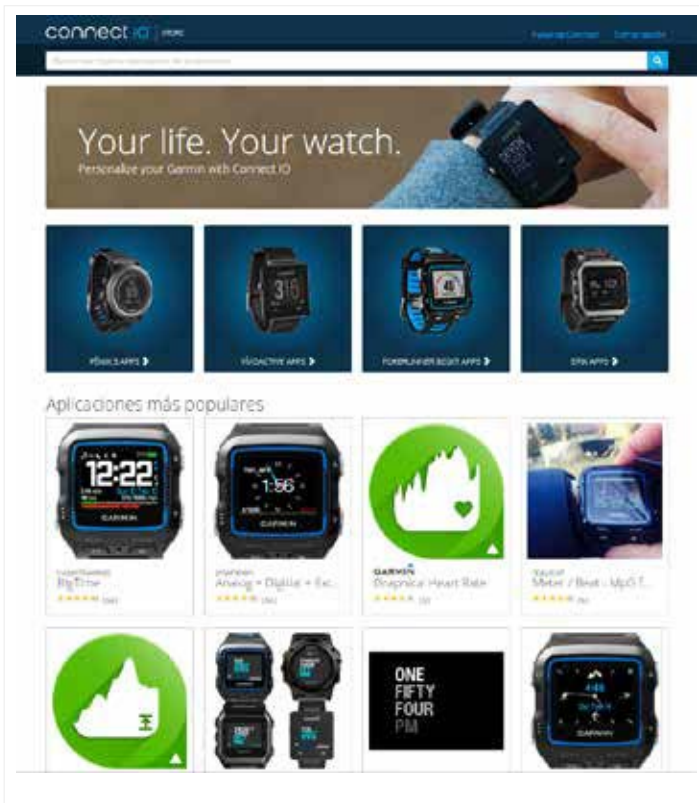

connect IQ™

powered by Garmin

Connect IQ™, el nuevo portal de Garmin, donde se puede descargar e instalar apps, widgets y otro contenido para personalizar el dispositivo compatible

Por primera vez Garmin abre las puertas de su tecnología para dar un paso más a la personalización de sus dispositivos. Connect IQ, permite a cualquier desarrollador, crear aplicaciones utilizando los datos de sensores incorporados en nuestros dispositivos.

¿El resultado? Un nuevo portal que permitirá sacar aún más provecho de los dispositivos personalizando las pantallas de reloj, añadiendo campos de datos para tus actividades, widgets y otras aplicaciones. Por ejemplo, personalizando los equipos con el logo de la empresa.