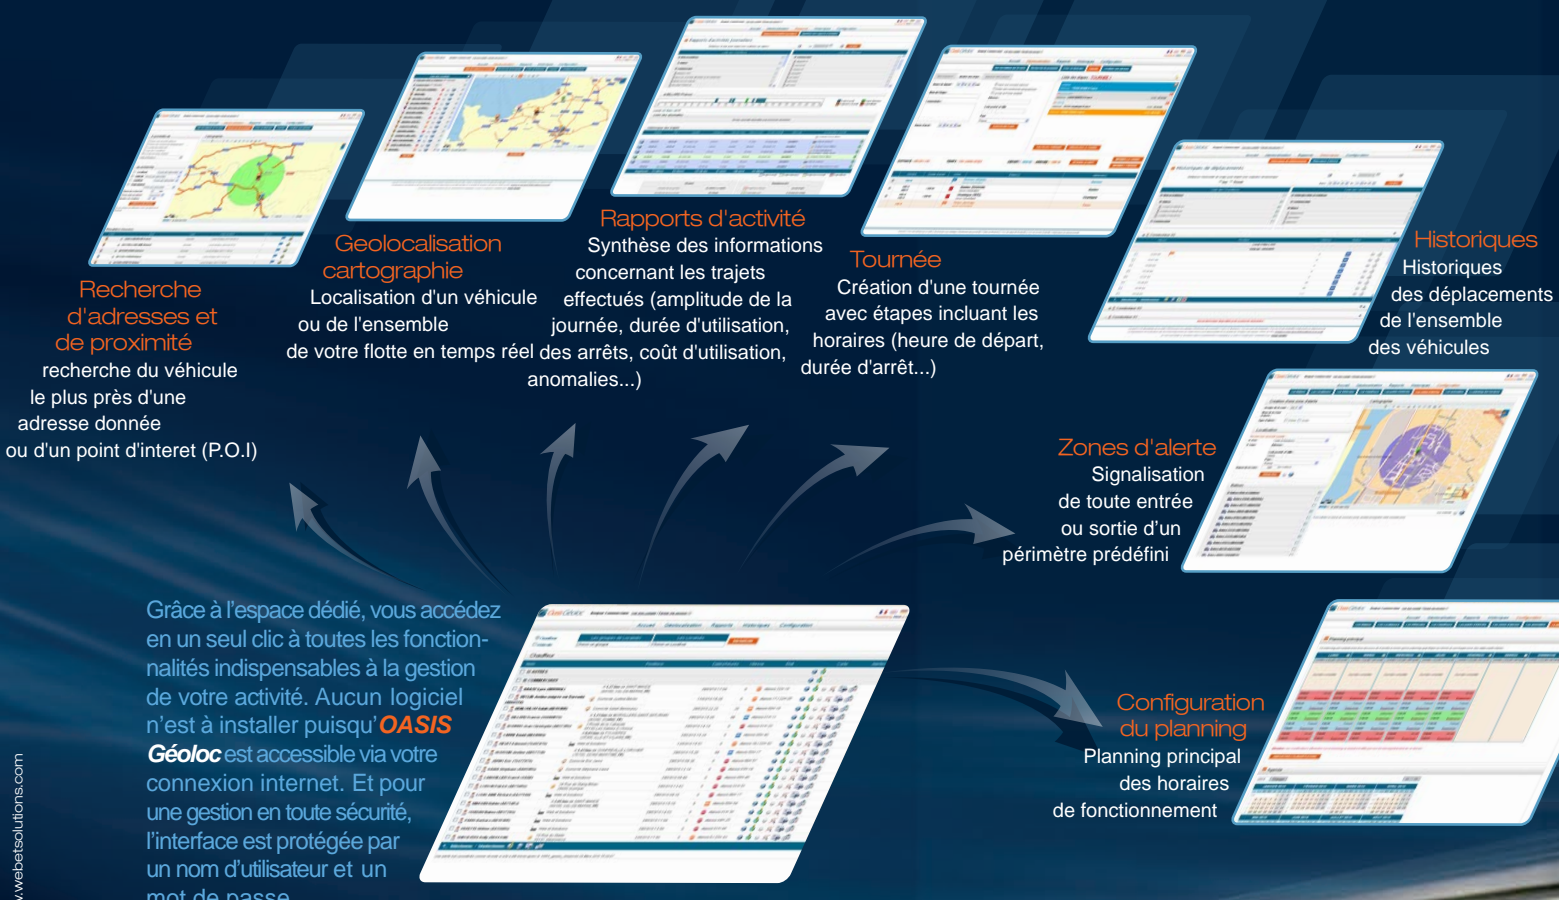

Pack Navigation

La navigation associée à la géolocalisation

OASIS Géoloc est une solution complète de géolocalisation adaptée à vos besoins. Une balise **Bolero Falcom** reliée à un écran de navigation **Garmin**, le tout associé à un **abonnement Orange MToM GPRS 5 Mo** et à un espace dédié en ligne vous permettront de vous déplacer, vous et vos collaborateurs, plus facilement et de façon optimale.

Une solution complète et flexible

En munissant vos véhicules d'une balise Bolero LT associée à un écran de navigation Nüvi 465 TF, vos chauffeurs se déplaceront facilement tout en limitant les distances parcourues. Grâce à sa cartographie adaptée (hauteur des ponts, poids maximal autorisé...), le Nüvi 465TF s'adresse en particulier aux conducteurs de poids lourds. Avec les données personnalisables, vous entrez les dimensions et les restrictions de charge puis, le Nüvi 465TF se charge de trouver les itinéraires adaptés aux informations enregistrées. De plus, vous pourrez avertir vos collaborateurs à tout moment en cas de changement dans la tournée et ce en toute sécurité, puisqu'ils recevront le message sur l'écran et ainsi ne seront pas dérangés par un appel traditionnel sur téléphone. Vous pourrez également leur transmettre le nouvel itinéraire à suivre. Une simple validation suffit à chaque collaborateur pour connaître sa nouvelle route à suivre.

GARMIN

Business
Services

Plus d'infos sur :
<http://www.oasis-geoloc.com>

ou au :

N°Vert 0 800 10 10 80
APPEL GRATUIT DEPUIS UN POSTE FIXE

Service clients :
contact@oasis-geoloc.com

Web & Solutions

Z.A. de la Voûte
76650 PETIT-COURONNE
FRANCE

Fax : 02 32 11 78 19

Site : <http://www.webetsolutions.com>

Oasis Géoloc est une marque de *Web & Solutions*

Recherche d'adresses et de proximité
recherche du véhicule le plus près d'une adresse donnée ou d'un point d'intérêt (P.O.I)