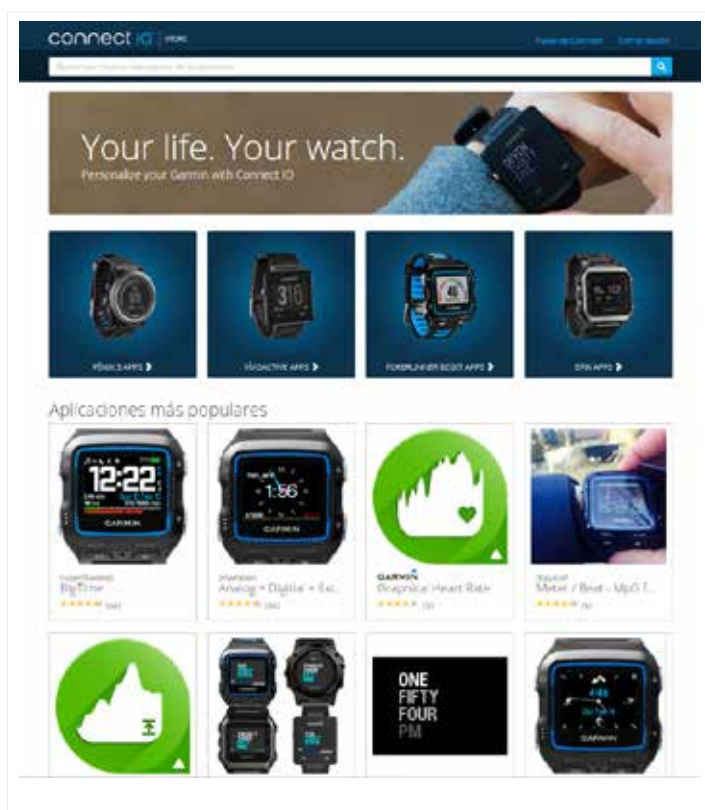

connect IQ™

powered by Garmin

Connect IQ™, el nuevo portal de Garmin, donde podrás descargar e instalar apps, widgets y otro contenido para personalizar tu dispositivo compatible.

Por primera vez Garmin abre las puertas de su tecnología para dar un paso más a la personalización de sus dispositivos. Connect IQ, permite a cualquier desarrollador, crear aplicaciones utilizando los datos de sensores incorporados en nuestros dispositivos.

¿El resultado? Un nuevo portal que te permitirá sacar aún más provecho de tu dispositivo personalizando las pantallas de reloj, añadiendo campos de datos para tus actividades, widgets y otras aplicaciones.