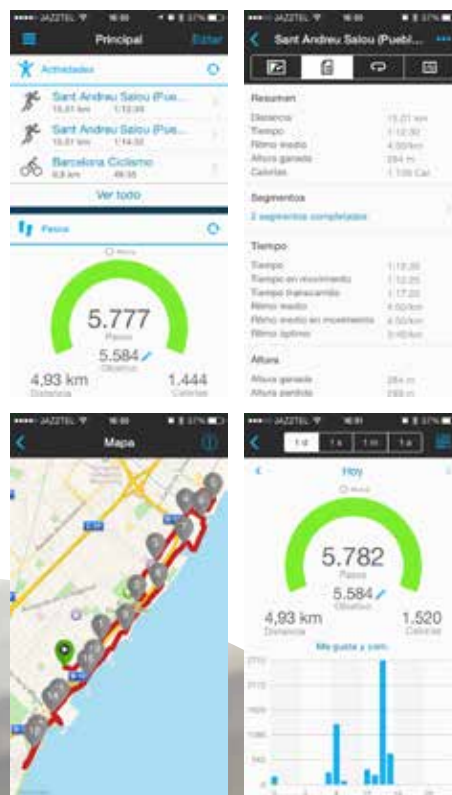

connect

powered by Garmin

Garmin Connect® es tu herramienta de entrenamiento en línea que te permite almacenar, analizar y compartir todas tus actividades físicas. Únete a millones de usuarios que corren, pedalean, nadan y caminan. Garmin Connect® interactúa a la perfección con tu dispositivo Garmin para ayudarte a cumplir con todas tus metas de actividad física.

Deporte

Analiza tu progreso y rendimiento con múltiples informes predeterminados. Hacemos que sea muy fácil conocer el ritmo de cada vuelta conforme pasa el tiempo, sumar el kilometraje del mes o comparar tu frecuencia cardiaca con el ritmo promedio del año. Los informes son perfectos para los entrenadores o para todos a quienes les gusta el aspecto analítico de la actividad física.