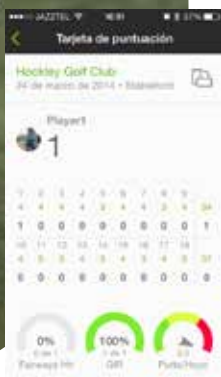

Golf

Almacena todas las estadísticas de Garmin Approach®. Mejora tu juego, registrando tu progreso en cada partido. Visualiza tus golpes más largos, tu resultado promedio, tu promedio de putts, tu resultado promedio por par, tus golpes en fairway y tus greens en regulación.

Comparte tus tarjetas con tus amigos, para que puedan ver las estadísticas de tus golpes en fairway, tus greens en regulación, la distancia de tus golpes y la cantidad de putts. Puedes incluso llevar un registro de tus oponentes y de quién ganó cada ronda.