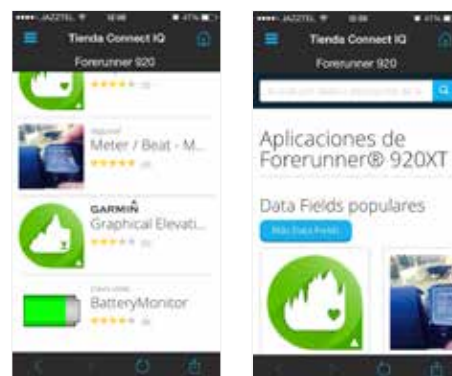

connect IQ™

powered by Garmin

Connect IQ™, el nuevo portal de Garmin, donde podrás descargar e instalar apps, widgets y otro contenido para personalizar tu dispositivo compatible.

Por primera vez Garmin abre las puertas de su tecnología para dar un paso más a la personalización de sus dispositivos. Connect IQ, permite a cualquier desarrollador, crear aplicaciones utilizando los datos de sensores incorporados en nuestros dispositivos.

¿El resultado? Un nuevo portal que te permitirá sacar aún más provecho de tu dispositivo personalizando las pantallas de reloj, añadiendo campos de datos para tus actividades, widgets y otras aplicaciones.