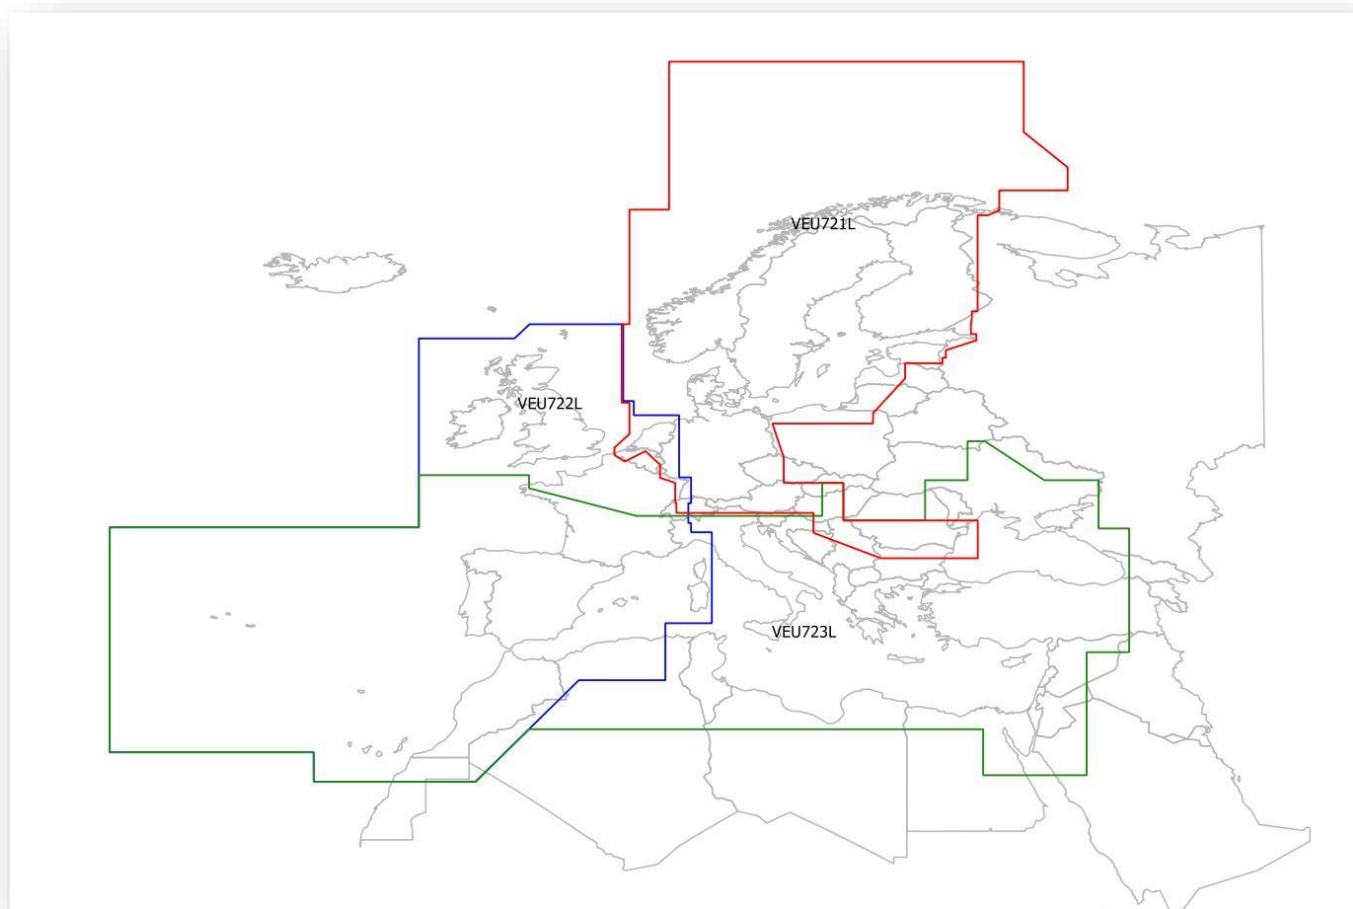

Copertura schede g2 Vision HD REGULAR

Copertura schede g2 Vision HD LARGE

Per cartografia g2 HD i codici sono preceduti dalle lettere HX

Per cartografia g2 Vision HD i codici sono preceduti dalla lettera V