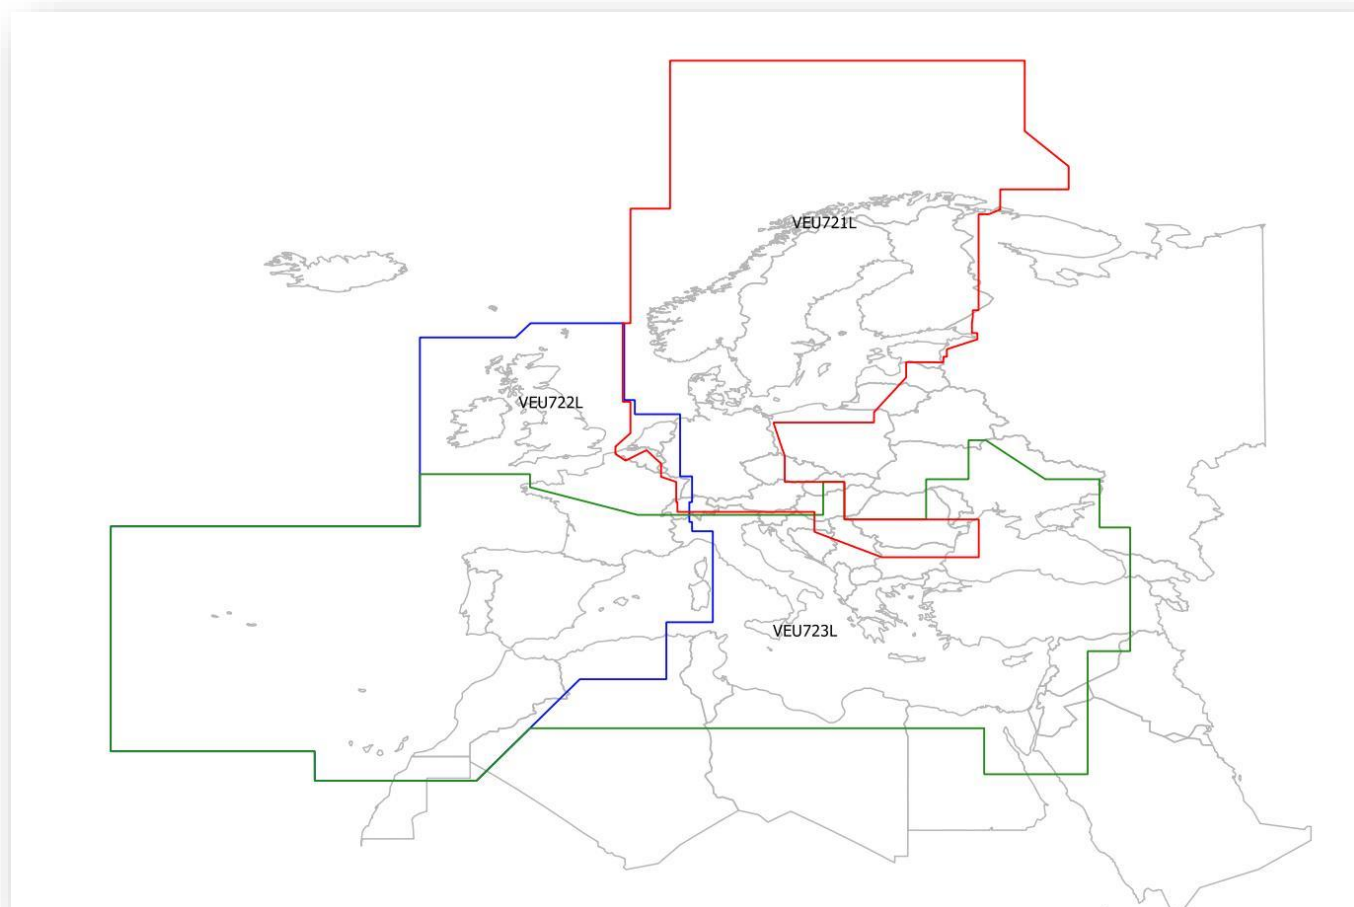

Copertura schede g2 Vision HD REGULAR

Copertura schede g2 Vision HD LARGE

Per cartografia g2 HD i codici sono preceduti dalle lettere **HX**

Per cartografia g2 Vision HD i codici sono preceduti dalla lettera **V**