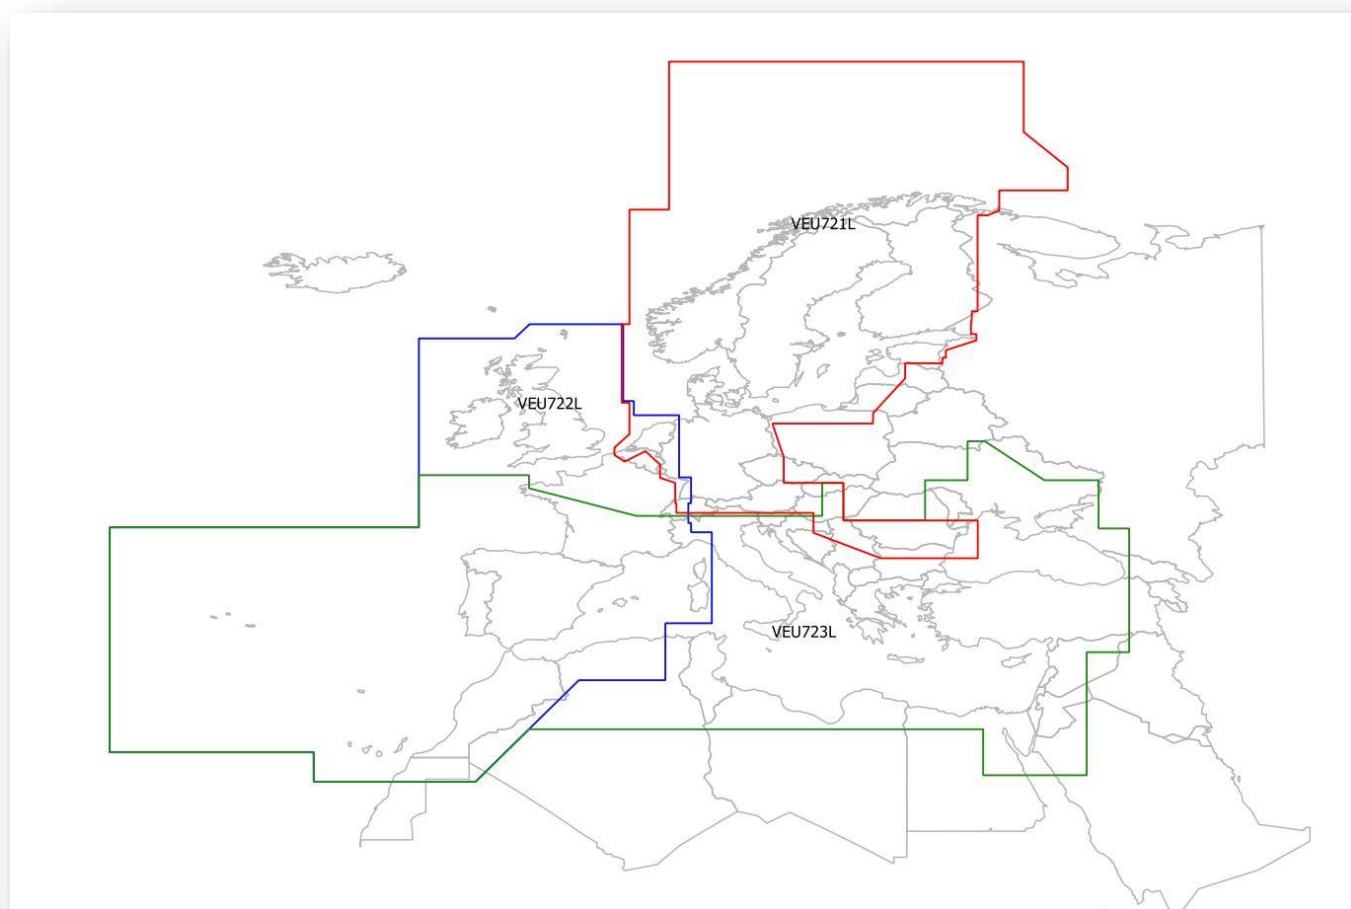

Copertura schede g2 Vision HD REGULAR

Copertura schede g2 Vision HD LARGE

Per cartografia g2 HD i codici sono preceduti dalle lettere HX

Per cartografia g2 Vision HD i codici sono preceduti dalla lettera V