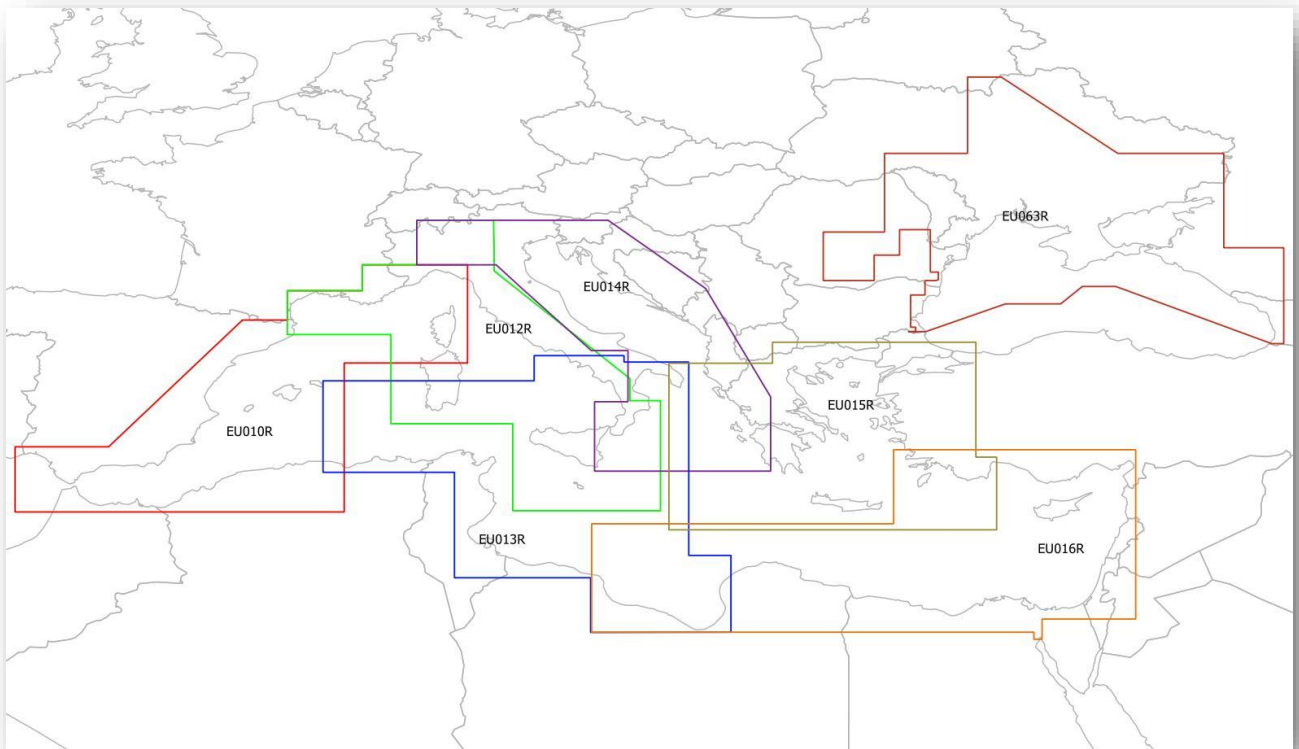

Copertura schede g2 Vision HD SMALL