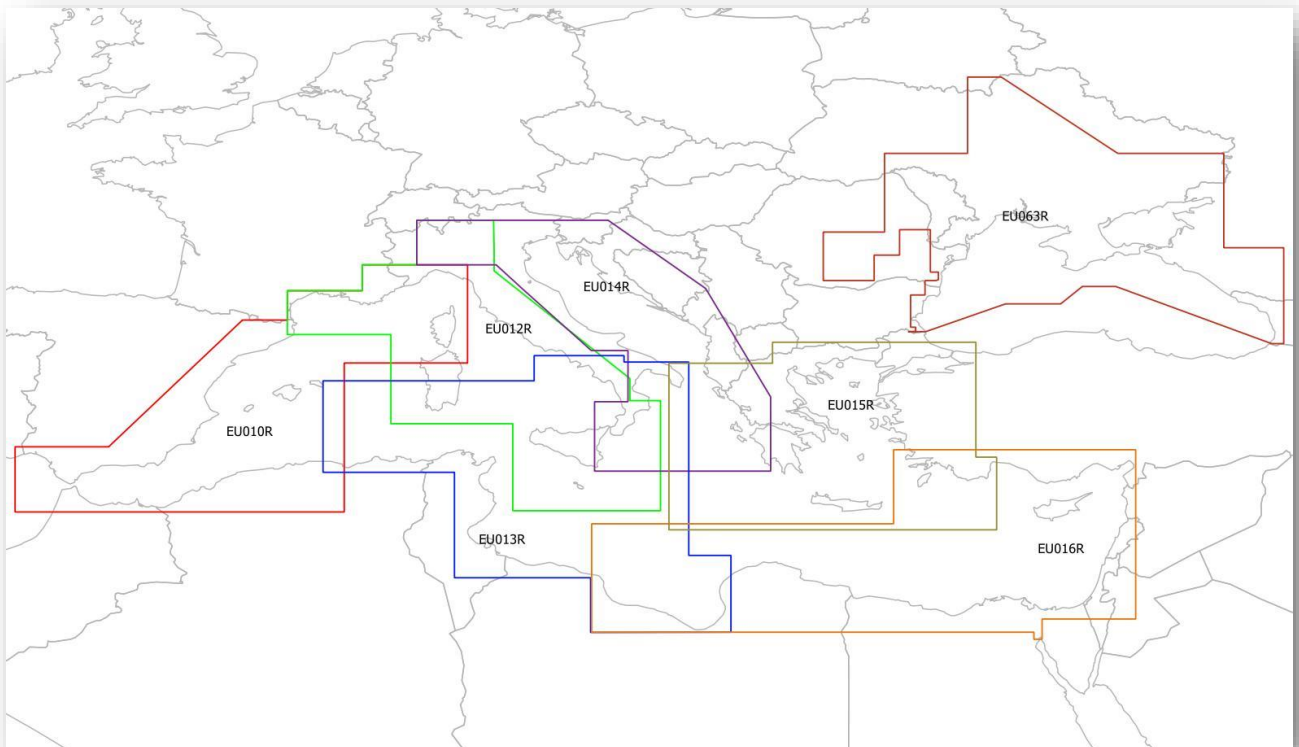

Copertura schede g2 Vision HD SMALL