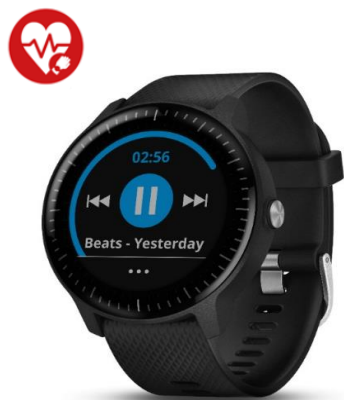

▶ Garmin vivoactive 3

- GPS smart watch
- Cardio da polso integrato
- Funzioni fitness band: passi, monitoraggio del sonno, distanza quotidiana percorsa, calorie
- Profili sport preimpostati: corsa, bici, nuoto indoor, golf, sci, ecc.
- Display touch a colori con retroilluminazione regolabile
- Resistente all'acqua 50m
- Riceve smart notification e push notification
- Rileva i piani di scale saliti
- Rileva automaticamente i minuti di intensità sportiva con Move IQ.
- Side-Swipe™
- Garmin Pay™ Ready - per pagamenti contactless via NFC
- Sincronizzazione Smart Bluetooth® per Smartphone compatibili, automatica
- Compatibile Garmin Connect, Garmin Connect Mobile app.
- Compatibile con store Garmin Connect IQ: nuovi quadranti orologio, widget app
- Durata batteria: fino a 13 ore in mod. GPS acceso, fino a 7 giorni in mod. orologio

▶ Garmin vivoactive 3M

- GPS/GLONASS smart watch
- Cardio da polso integrato
- Garmin Pay™ Ready - per pagamenti contactless via NFC
- Lettore musicale integrato contiene fino a 500 brani e controllo musicale a smartphone
- Funzioni fitness band: passi, monitoraggio del sonno, distanza quotidiana percorsa, calorie
- Profili sport preimpostati: corsa, bici, nuoto indoor, golf, walking
- Display ChromaTMTouch a colori con retroilluminazione regolabile
- Resistente all'acqua 50m
- Riceve smart notification e push notification
- Rileva i piani di scale saliti
- Stress/recovery tracking
- Rileva automaticamente i minuti di intensità sportiva con Move IQ.
- Sincronizzazione Smart Bluetooth® per Smartphone compatibili, automatica
- Compatibile Garmin Connect, Garmin Connect Mobile app.
- Compatibile con store Garmin Connect IQ: nuovi quadranti orologio, widget app
- Durata batteria: fino a 8 ore con GPS e musica, fino a 7 giorni come orologio