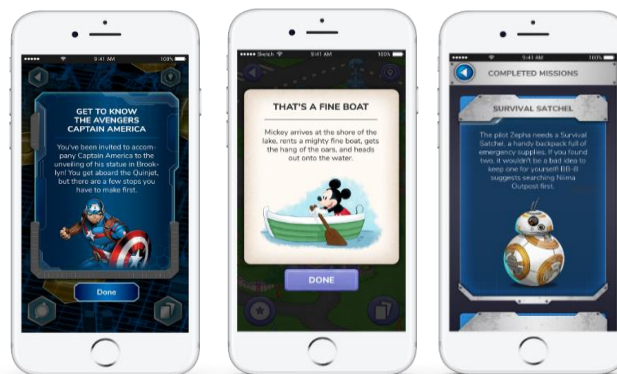

► vívofit® jr. 2

MARVEL
GARMIN

Disney
GARMIN

STAR WARS
GARMIN

- Fitness band per bambini
- 3 temi, 6 colorazioni, 2 misure: Disney, Marvel, Star Wars
- Segna ora del giorno e datario con retroilluminazione
- Età consigliata dai 4 ai 9 anni
- Sistema di ricompensa su compiti eseguiti
- Gioco "Sentiero Avventuroso" su app dedicata a tema
- Quick Task con conto alla rovescia per es.: lavaggio denti, riordino giocattoli
- Display intercambiabile su bracciali del vívofit 3
- Toe-to-Toe sfida di passi con amichetti
- Gioco di velocità e riflessi
- App. vívofit jr dedicata (necessita di Garmin Connect™ Mobile)
- Accelerometro a 3 assi
- Resistente all'acqua 50m
- Durata batteria: sostituibile, durata fino ad 1 anno
- Funzione orologio con datario
- Rileva i passi giornalieri
- Barra motivazionale di inattività fisica
- Registra le ore di sonno
- Obiettivi giornalieri
- Sincronizzazione Smart Bluetooth® per Smartphone automatica
- Compatibile Garmin Connect™ e Mobile app. per iOS e Android